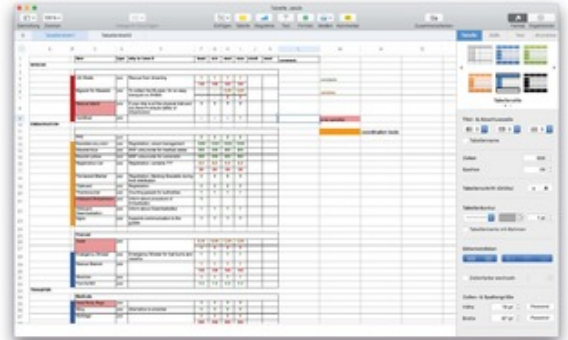

01 Materialist – Entwürfe

Emergency Rescue Kit for Merchant Vessels – Ein Kooperationsprojekt mit der Greenpeace Schiffscrew (Aktueller Stand)

- 01 Materialist
- 02 Basic Emergency Box
- 03 Overview Document
- 04 Ausblick
- 05 Links

All rights reserved. If you want to know more about this project or if you are interested in a collaboration, please let us know by sending an email info@truth.design.