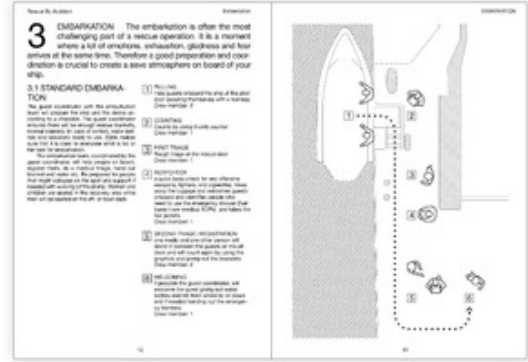

03 Overview Document – Entwurf 1