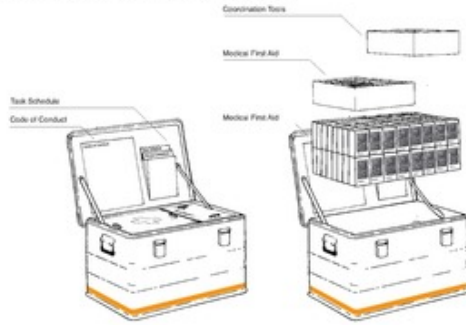

FILES

02 Basic Emergency Box