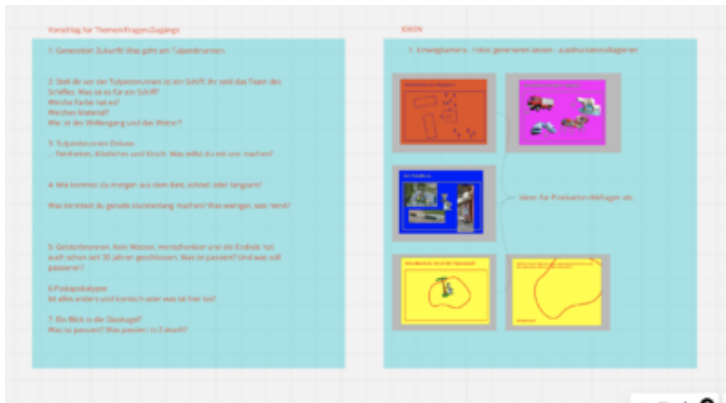

gemeinsam zu Essen. Die Gespräche, die so alltäglich wirken, waren für uns ein Zugang zu den orangenen Objekten, die nun hier auf der Tulpeninsel zu finden sind. Dabei fragten wir uns, was bedeutet es für dich Wünsche zu haben? Und wie sieht für dich der Prozess des Wünschens aus? Wir, die Studierenden der Kunsthochschule Burg Giebichenstein, haben hierfür euch die Tulpeninsel erweitert und hoffen nun, dass ihr Platz nehmt.

LINKS

- Recherche (2024-04-14) (<https://www.arenat.de/katharina-russ/ha-neu>)
- Code of Conduct // Grafik (2024-04-28) (<https://miro.com/app/board/uXjVKOIrsAA=/>)
- Website (2024-06-24) (<https://nimm-platz-auf-der-tulpeninsel.glitch.me>)

FILES