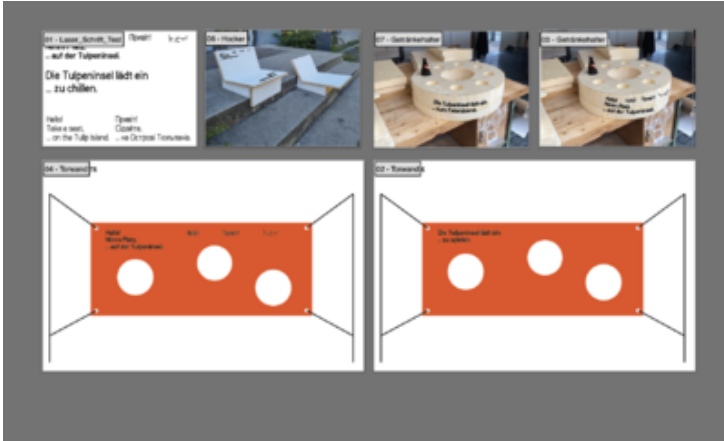

FILES

1
3x3x3 am Tulpenbrunnen

14.05.2024

1
3x3x3 am Tulpenbrunnen

14.05.2024

Postkarte

3x3x3 ist ein wöchentliches Mit-Mach-Festival am Tulpenbrunnen. Jeden Dienstag kannst du hier bei einem Stück Kuchen deiner Kreativität freien Lauf lassen und in eine Welt voller Möglichkeiten eintauchen.

Spielerisch möchten wir die Dimensionen von 3x3x3 Metern erkunden und diesen Raum gemeinsam gestalten. Egal ob du einfach zuschaust oder aktiv teilnimmst, 3x3x3 lädt ein, Platz zu nehmen und sich zu verwandeln.

Was macht 3x3x3 für dich zu etwas Besonderem?

3x3x3 ist Teil des Projektes „Hallo Neustadt“ der Studiengruppe Informationsdesign und der Innenarchitektur an der Burg Giebichenstein Kunsthochschule Halle.