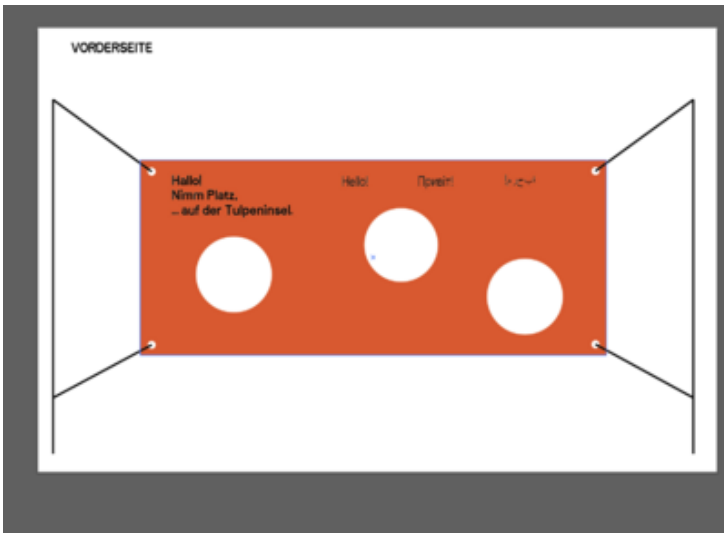

FILES

1
3x3x3 am Tulpenbrunnen

14.05.2024

1
3x3x3 am Tulpenbrunnen

14.05.2024

Postkarte

3x3x3 ist ein wöchentliches Mit-Mach-Festival am Tulpenbrunnen. Jeden Dienstag kannst du hier bei einem Stück Kuchen deiner Kreativität freien Lauf lassen und in eine Welt voller Möglichkeiten eintauchen.

Spielerisch möchten wir die Dimensionen von 3x3x3 Metern erkunden und diesen Raum gemeinsam gestalten. Egal ob du einfach zuschaust oder aktiv teilnimmst, 3x3x3 lädt ein, Platz zu nehmen und sich zu verwandeln.