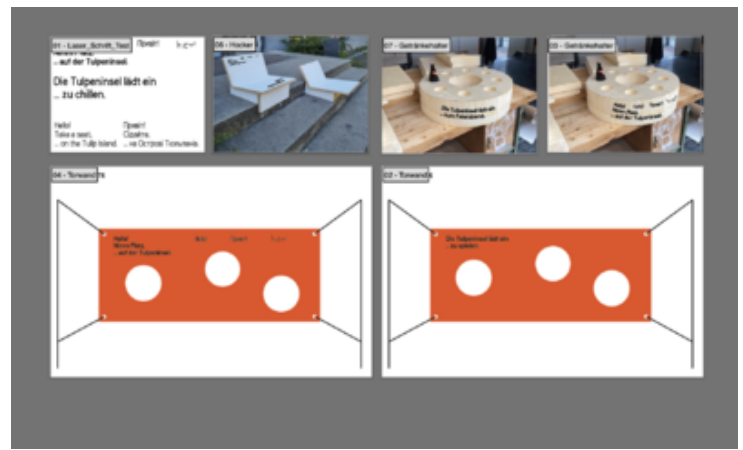

All rights reserved. If you want to know more about this project or if you are interested in a collaboration, please let us know by sending an email info@truth.design.