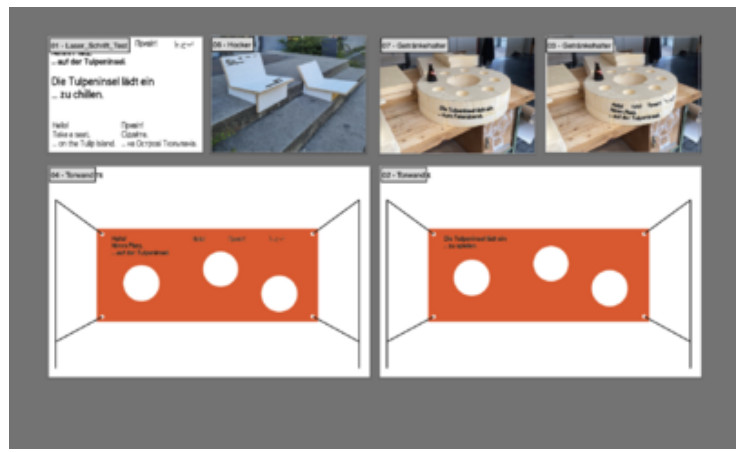

All rights reserved. If you want to know more about this project or if you are interested in a collaboration, please let us know by sending an email info@truth.design.