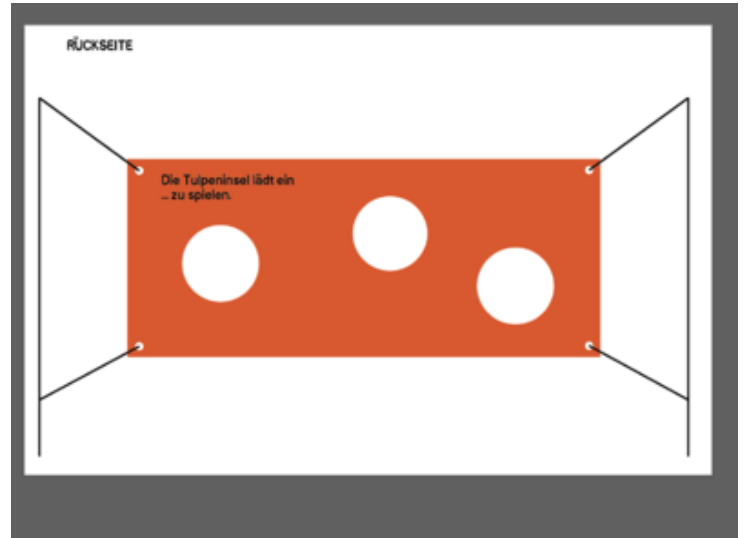

FILES

1
3x3x3 am Tulpenbrunnen

14.05.2024

1
3x3x3 am Tulpenbrunnen

14.05.2024

Postkarte

3x3x3 ist ein wöchentliches Mit-Mach-Festival am Tulpenbrunnen. Jeden Dienstag kannst du hier bei einem Stück Kuchen deiner Kreativität freien Lauf lassen und in eine Welt voller Möglichkeiten eintauchen.

Spielerisch möchten wir die Dimensionen von 3x3x3 Metern erkunden und diesen Raum gemeinsam gestalten. Egal ob du einfach zuschaust oder aktiv teilnimmst, 3x3x3 lädt ein, Platz zu nehmen und sich zu verwandeln.