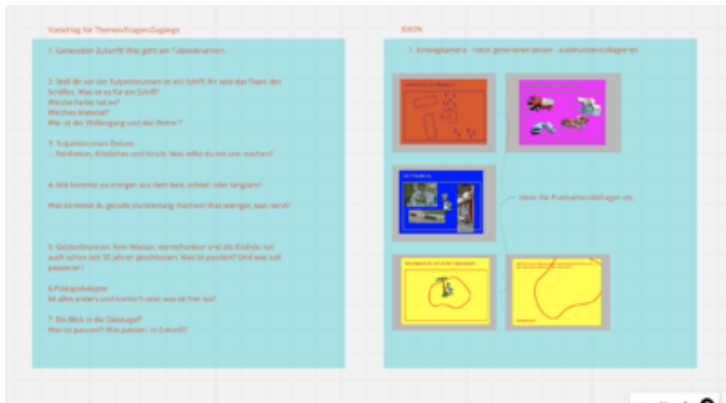

gemeinsam zu Essen. Die Gespräche, die so alltäglich wirken, waren für uns ein Zugang zu den orangenen Objekten, die nun hier auf der Tulpeninsel zu finden sind. Dabei fragten wir uns, was bedeutet es für dich Wünsche zu haben? Und wie sieht für dich der Prozess des Wünschens aus? Wir, die Studierenden der Kunsthochschule Burg Giebichenstein, haben hierfür euch die Tulpeninsel erweitert und hoffen nun, dass ihr Platz nehmt.

LINKS

- Recherche (2024-04-14) (<https://www.arenna/katharina-russ/ha-neu>)
- Code of Conduct // Grafik (2024-04-28) (<https://miro.com/app/board/uXjVKOlrsAA=/>)
- Website (2024-06-24) (<https://nimm-platz-auf-der-tulpeninsel.glitch.me>)

FILES