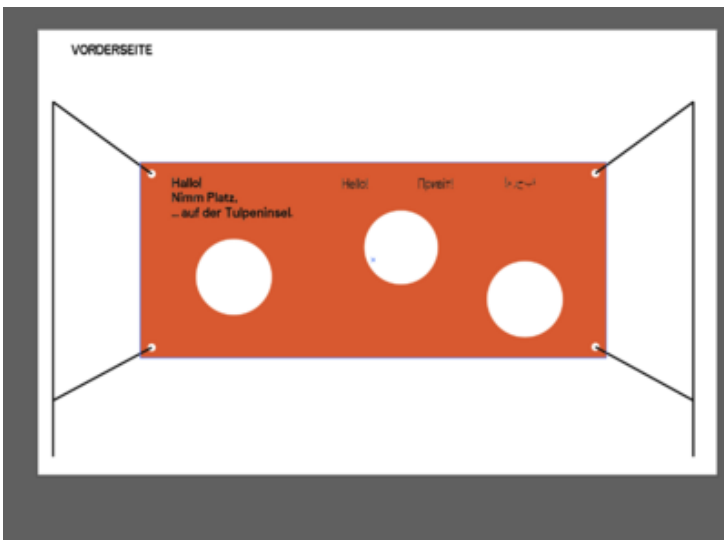

All rights reserved. If you want to know more about this project or if you are interested in a collaboration, please let us know by sending an email info@truth.design.